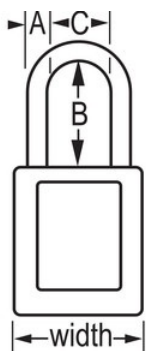

N.º de modelo 410RED

Zenex™ - Rojo; Thermoplastic Safety Padlock, 1-1/2in (38mm) Wide with 1-1/2in (38mm) Tall Shackle

Uso recomendado para:

Consignación y señalización

Consignación/señalización

Resumen y características

Características del producto

- Candado de consignación de termoplástico 410
- 1-1/2in (38mm) wide, 1-3/4in (44mm) tall Thermoplastic red body, shackle with 1-1/2in (38mm) clearance
- Diseñado exclusivamente para usos de consignación y señalización
- Cuerpo del candado de termoplástico no conductor, ligero y resistente
- Personalizar in situ con etiquetas permanentes para escribir
- Compliance with "One Employee, One Lock, One Key" directive
- Cilindro reservado para alta seguridad
- Retención de llave que garantiza que el candado no se queda sin bloquear
- Llaves diferentes, cilindro de 6 pines con más de 40.000 combinaciones de llaves disponibles, cantidad por envase de almacenamiento 6, cant. por caja completa 36

Detalles del producto

The Master Lock No. 410RED Zenex™ Thermoplastic Safety Padlock features a 1-1/2in (38mm) wide plastic red body and a 1-1/2in (38mm) tall, 1/4in (6mm) diameter metal shackle. Diseñado exclusivamente para usos de consignación/señalización, el cuerpo ligero y resistente no conductor es fácil de transportar y el candado cuenta con un cilindro reservado para alta seguridad con retención de llave para garantizar que no se queda desbloqueado.

| | |
|--------------------------------|---|
| Número de producto | 410RED |
| Ancho del cuerpo | 38 mm |
| Medidas del arco | A: 6 mm B: 38 mm C: 20 mm |
| Color | Rojo |
| Descripción | Master Keyed, Keyed Different, Commercial Boxed Packaging |
| Cant. por envase | 6 |
| Cant. por caja completa | 36 |