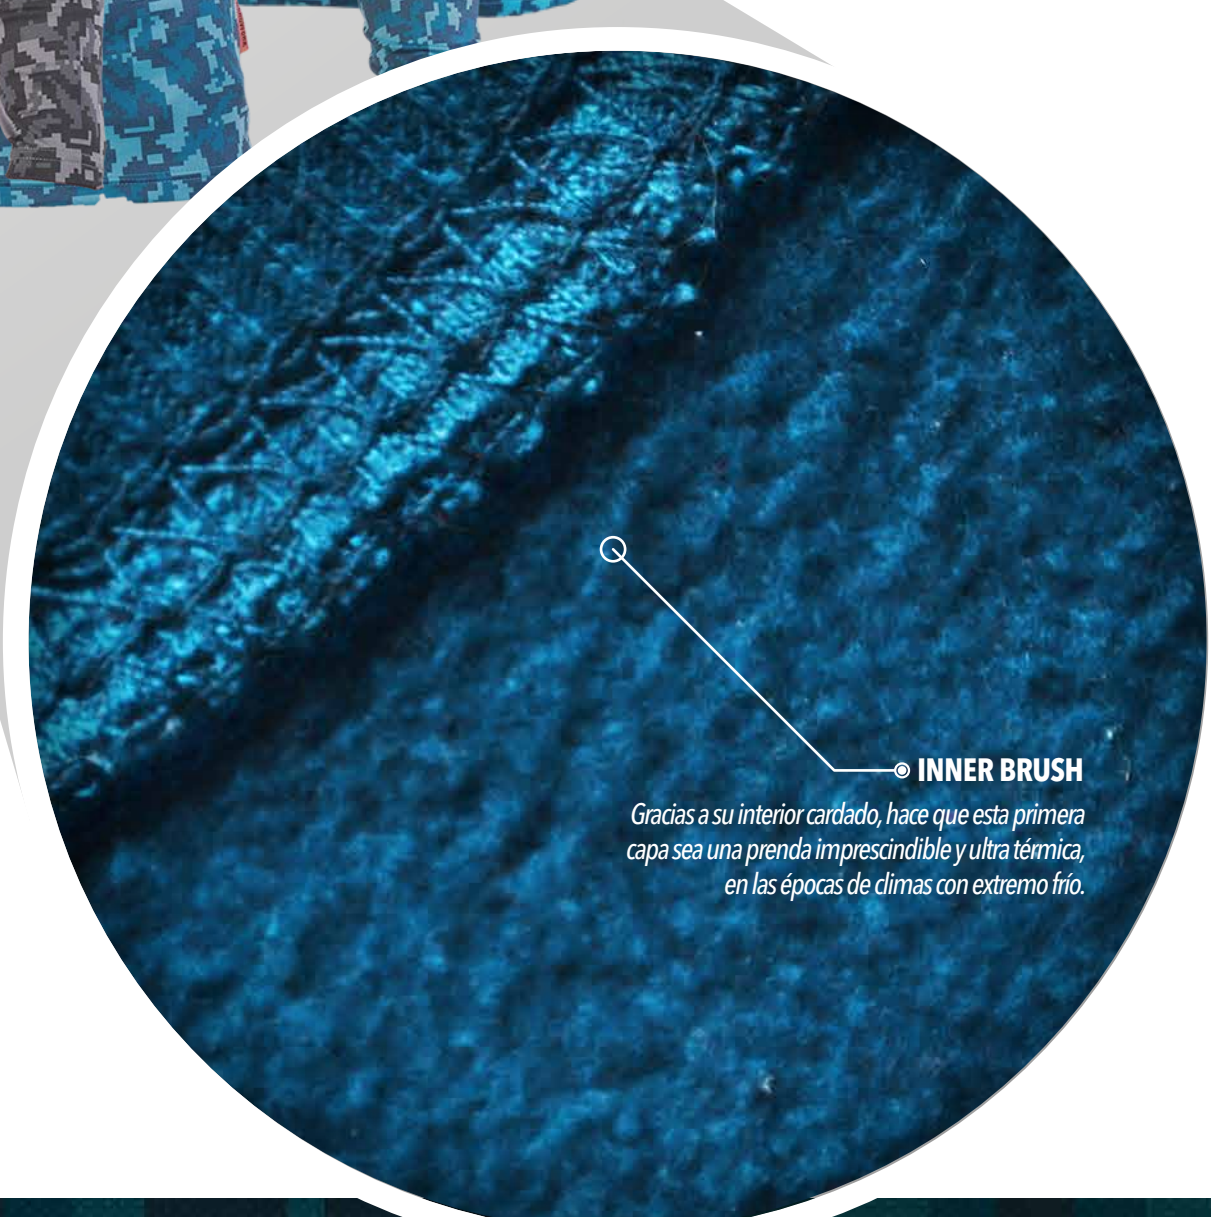

***CAMISETA INTERIOR
HDX CAMO***

CAMISETA INTERIOR HDX

HOMBRE

CARACTERÍSTICAS

Tejido stretch, máxima comodidad, ajuste perfecto, mantiene la forma de la prenda / Por su composición, **no absorbe la humedad** y su textil es **altamente respirable** / Su combinación única de hilos y costuras planas, crea una sensación **extra de suavidad**, evitando roces molestos / En su interior posee cardado (**inner brush**), que su función principal es **mantener el calor corporal**.

Mayor comodidad, gracias a sus costuras planas

Respirable

COLORES DISPONIBLES

NEGRO

PETROLEO

COMPOSICIÓN

- 100% Poliéster.
- Peso de la tela 140 grs.

TECNOLOGÍAS

BREATHABLE

SOFT CONFORT

STRETCH

THERMIC

QUICK DRY

● INNER BRUSH

Gracias a su interior cardado, hace que esta primera capa sea una prenda imprescindible y ultra térmica, en las épocas de climas con extremo frío.