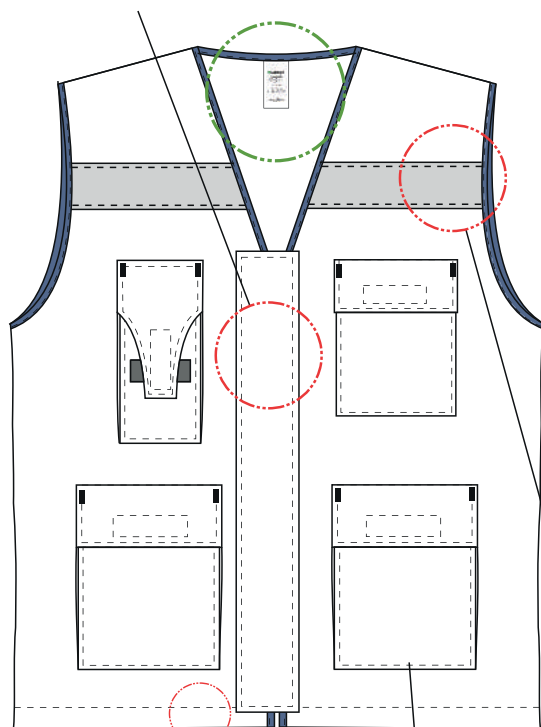

Código: ARVT55R
Tallas M-L-XL-XXL

Tela Resistente al fuego Fyrban FRC

DETALLES CONSTRUCTIVOS

CHALECO GEÓLOGO CON REFLECTIVOS

Moldería 403

CARACTERÍSTICAS

7.0 Oz/ Yd²
 Fibra Resistente al fuego.
 Fyrban FRC
 88% Algodón
 12% Poliamida con Tratamiento
 HRC 2
 APTV 8,9 Cal/ cm²
 NFPA 2112 NFPA70E

CARTERON
PEGADO CON R1A

ATRAQUES EN TODOS
LOS BOLSILLOS Y TAPAS

Bolsillo plaque con fuelles
laterales pegados con R1A

Reflectivos 50mm
FR pegados con
MULTIAGUJA

SISAS ENVIVADAS
CON CINTA ALBIES
azul marino