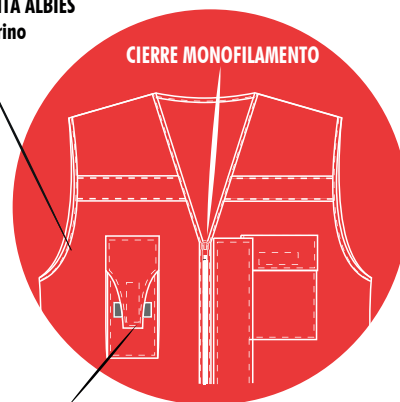

FICHA TÉCNICA

CHALECO GEÓLOGO *CON REFLECTIVOS*

Código : ARVT55R

 **Lakeland**[®]
Protect Your People[™]

CHALECO GEÓLOGO CON REFLECTIVOS

Chaleco Geólogo de protección ignífuga. Cuenta con huinchas reflectantes noche y día para mayor visibilidad. Recomendado para trabajos donde haya riesgo de explosión, fuego repentino, brigadas y uso electricista.

Código: ARVT55R
Tallas M-L-XL-XXL

Tela Resistente al fuego Fyrban FRC

DETALLES CONSTRUCTIVOS

CHALECO GEÓLOGO CON REFLECTIVOS

Moldería 403

CARACTERÍSTICAS

7.0 Oz/ Yd²
 Fibra Resistente al fuego.
 Fyrban FRC
 88% Algodón
 12% Poliamida con Tratamiento
 HRC 2
 APTV 8,9 Cal/ cm²
 NFPA 2112 NFPA70E

CARTERON
PEGADO CON R1A

ATRAQUES EN TODOS
LOS BOLSILLOS Y TAPAS

Bolsillo plaque con fuelles
laterales pegados con R1A

Reflectivos 50mm
FR pegados con
MULTIAGUJA

SISAS ENVIVADAS
CON CINTA ALBIES
azul marino

CIERRE MONOFILAMENTO

Bolsillo porta handy
con fuelle lateral

SISAS ,ESCOTES Y
FRENTE ENVIVADOS
CON CINTA AL BIES
CON CLL 1A

LATERALES UNIDOS
CON OV5H

Dobladillos con R1A