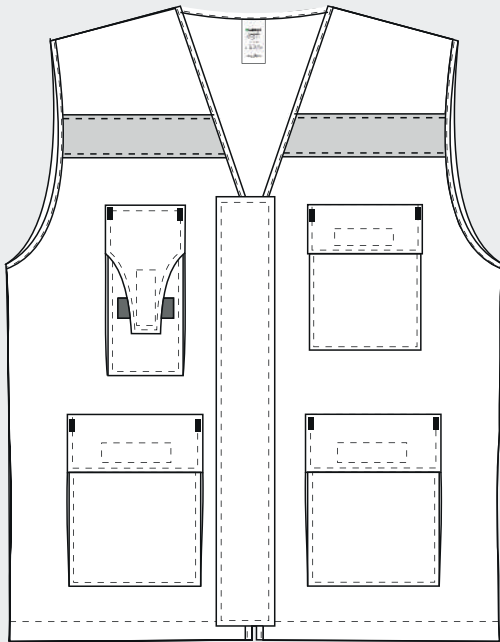

FICHA TÉCNICA

CHALECO GEÓLOGO *CON REFLECTIVOS*

Código : ARVT55R

 **Lakeland**[®]
Protect Your People[™]

CHALECO GEÓLOGO CON REFLECTIVOS

Chaleco Geólogo de protección ignífuga. Cuenta con huinchas reflectantes noche y día para mayor visibilidad. Recomendado para trabajos donde haya riesgo de explosión, fuego repentino, brigadas y uso electricista.

Código: ARVT55R
Tallas M-L-XL-XXL

Tela Resistente al fuego Fyrban FRC

DETALLES CONSTRUCTIVOS

CHALECO GEÓLOGO CON REFLECTIVOS

Moldería 403

CARACTERÍSTICAS

7.0 Oz/ Yd²
 Fibra Resistente al fuego.
 Fyrban FRC
 88% Algodón
 12% Poliamida con Tratamiento
 HRC 2
 APTV 8,9 Cal/ cm²
 NFPA 2112 NFPA70E

CARTERON
PEGADO CON R1A

ATRAQUES EN TODOS
LOS BOLSILLOS Y TAPAS

Bolsillo plaque con fuelles
laterales pegados con R1A

Reflectivos 50mm
FR pegados con
MULTIAGUJA

SISAS ENVIVADAS
CON CINTA ALBIES
azul marino